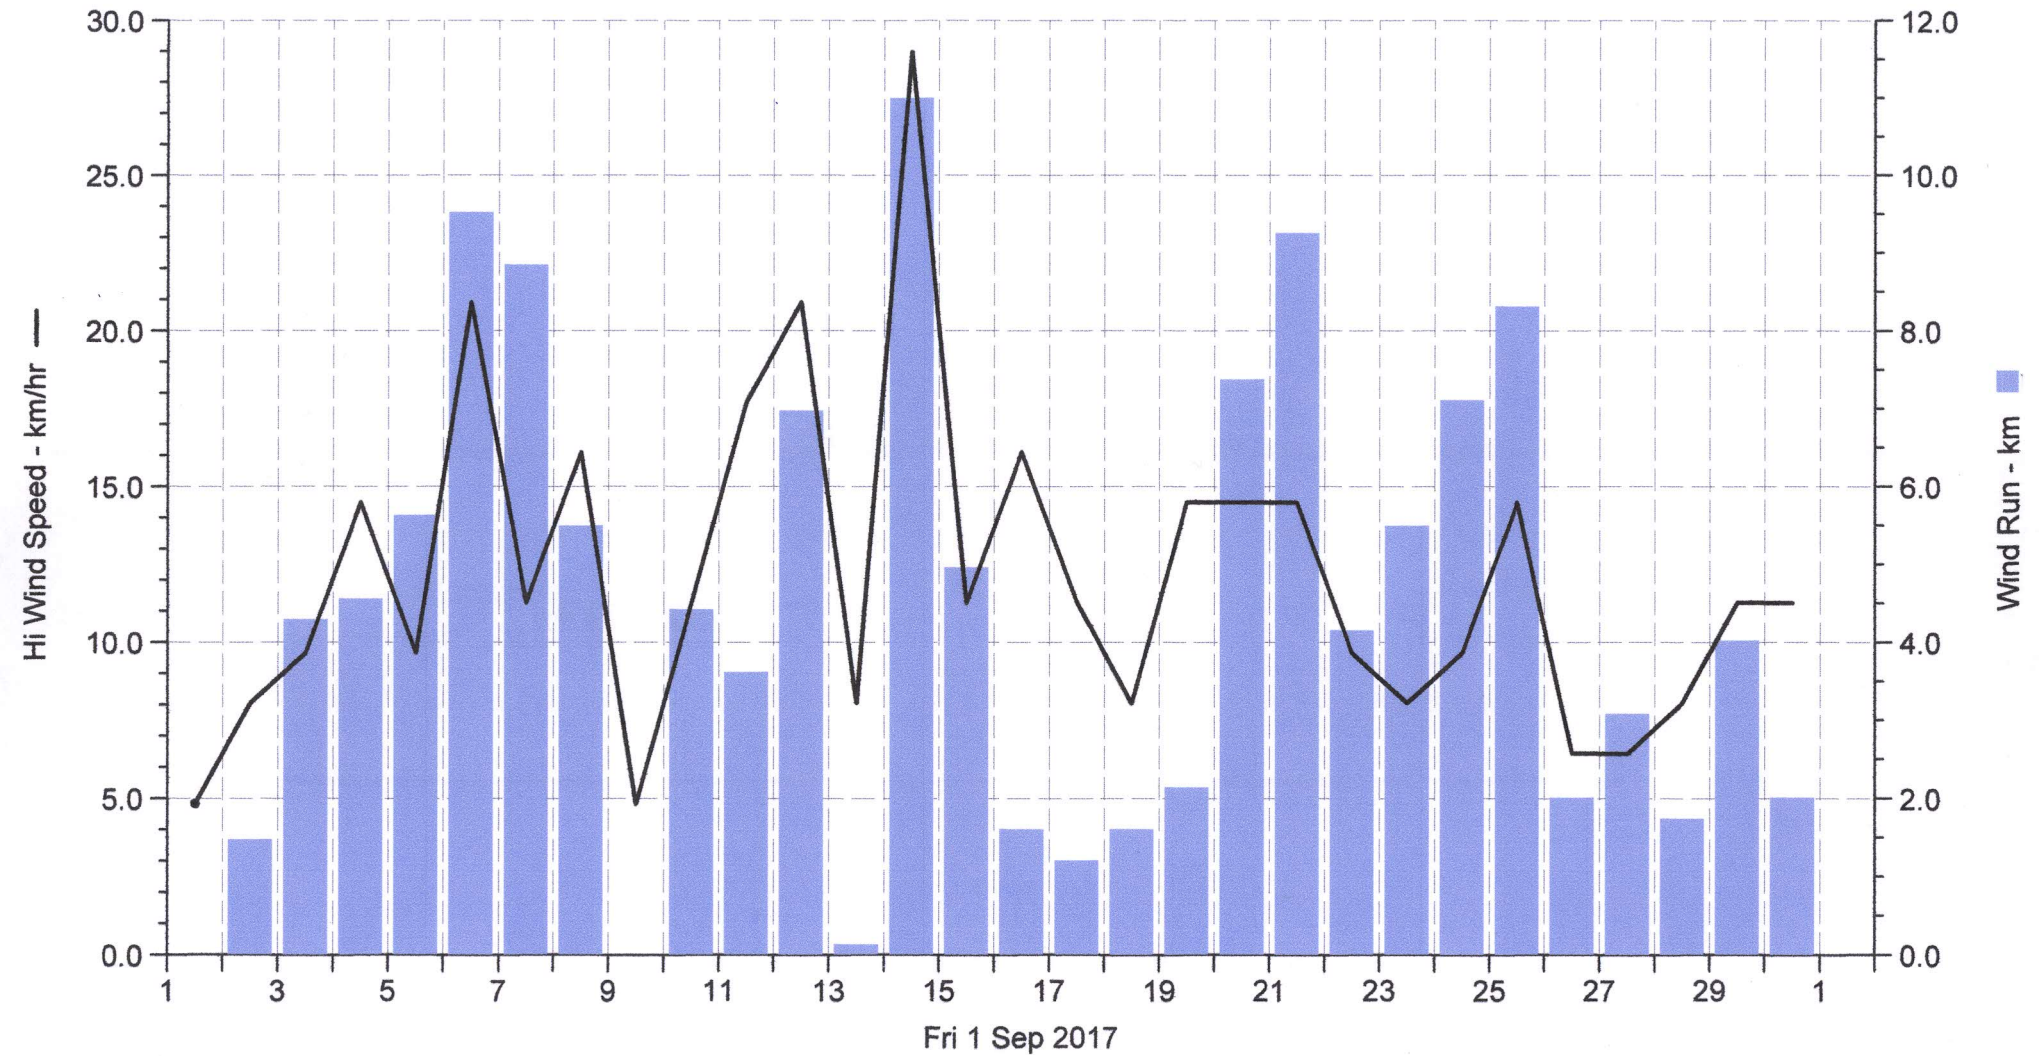

# Wetterstation (A) Schulstrasse

■ Wind Run    ■ Hi Wind Speed