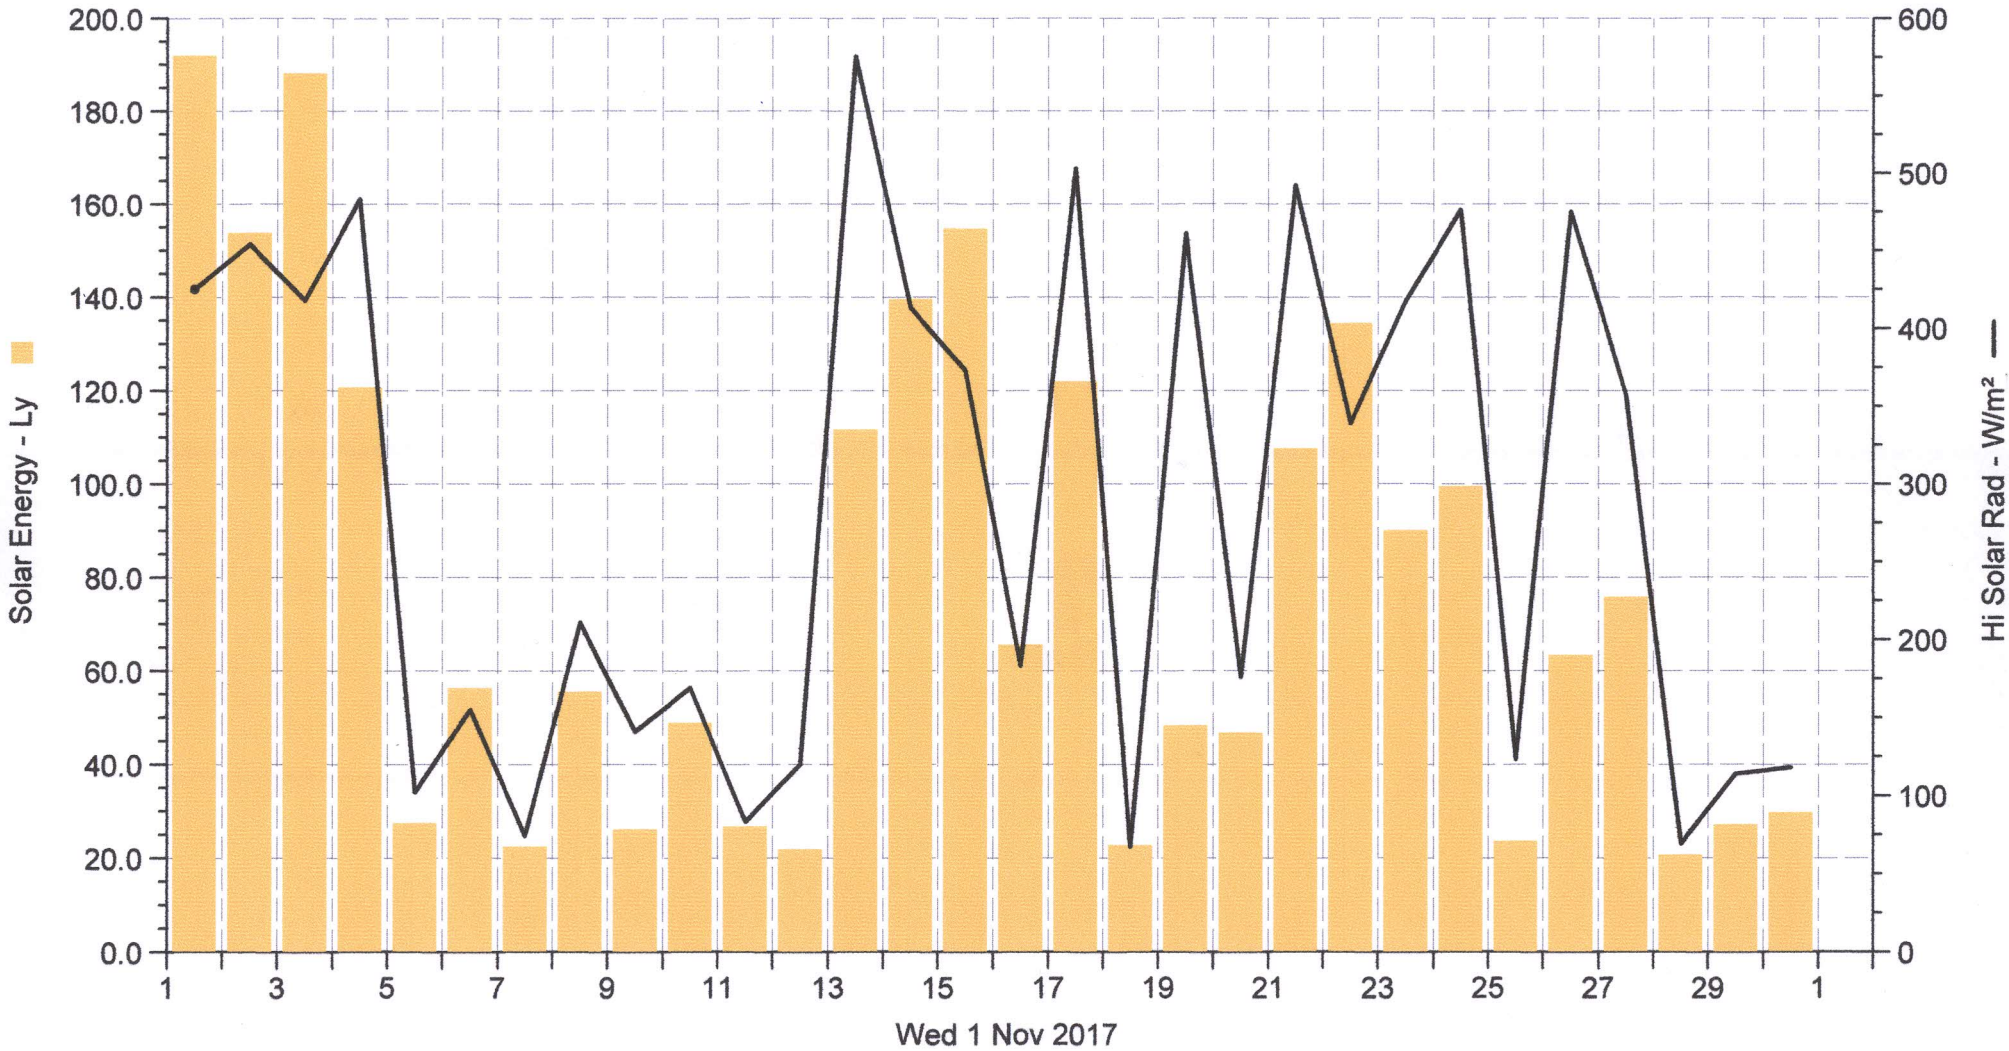

# Wetterstation (B) Hauptstrasse

■ Solar Energy    ■ Hi Solar Rad