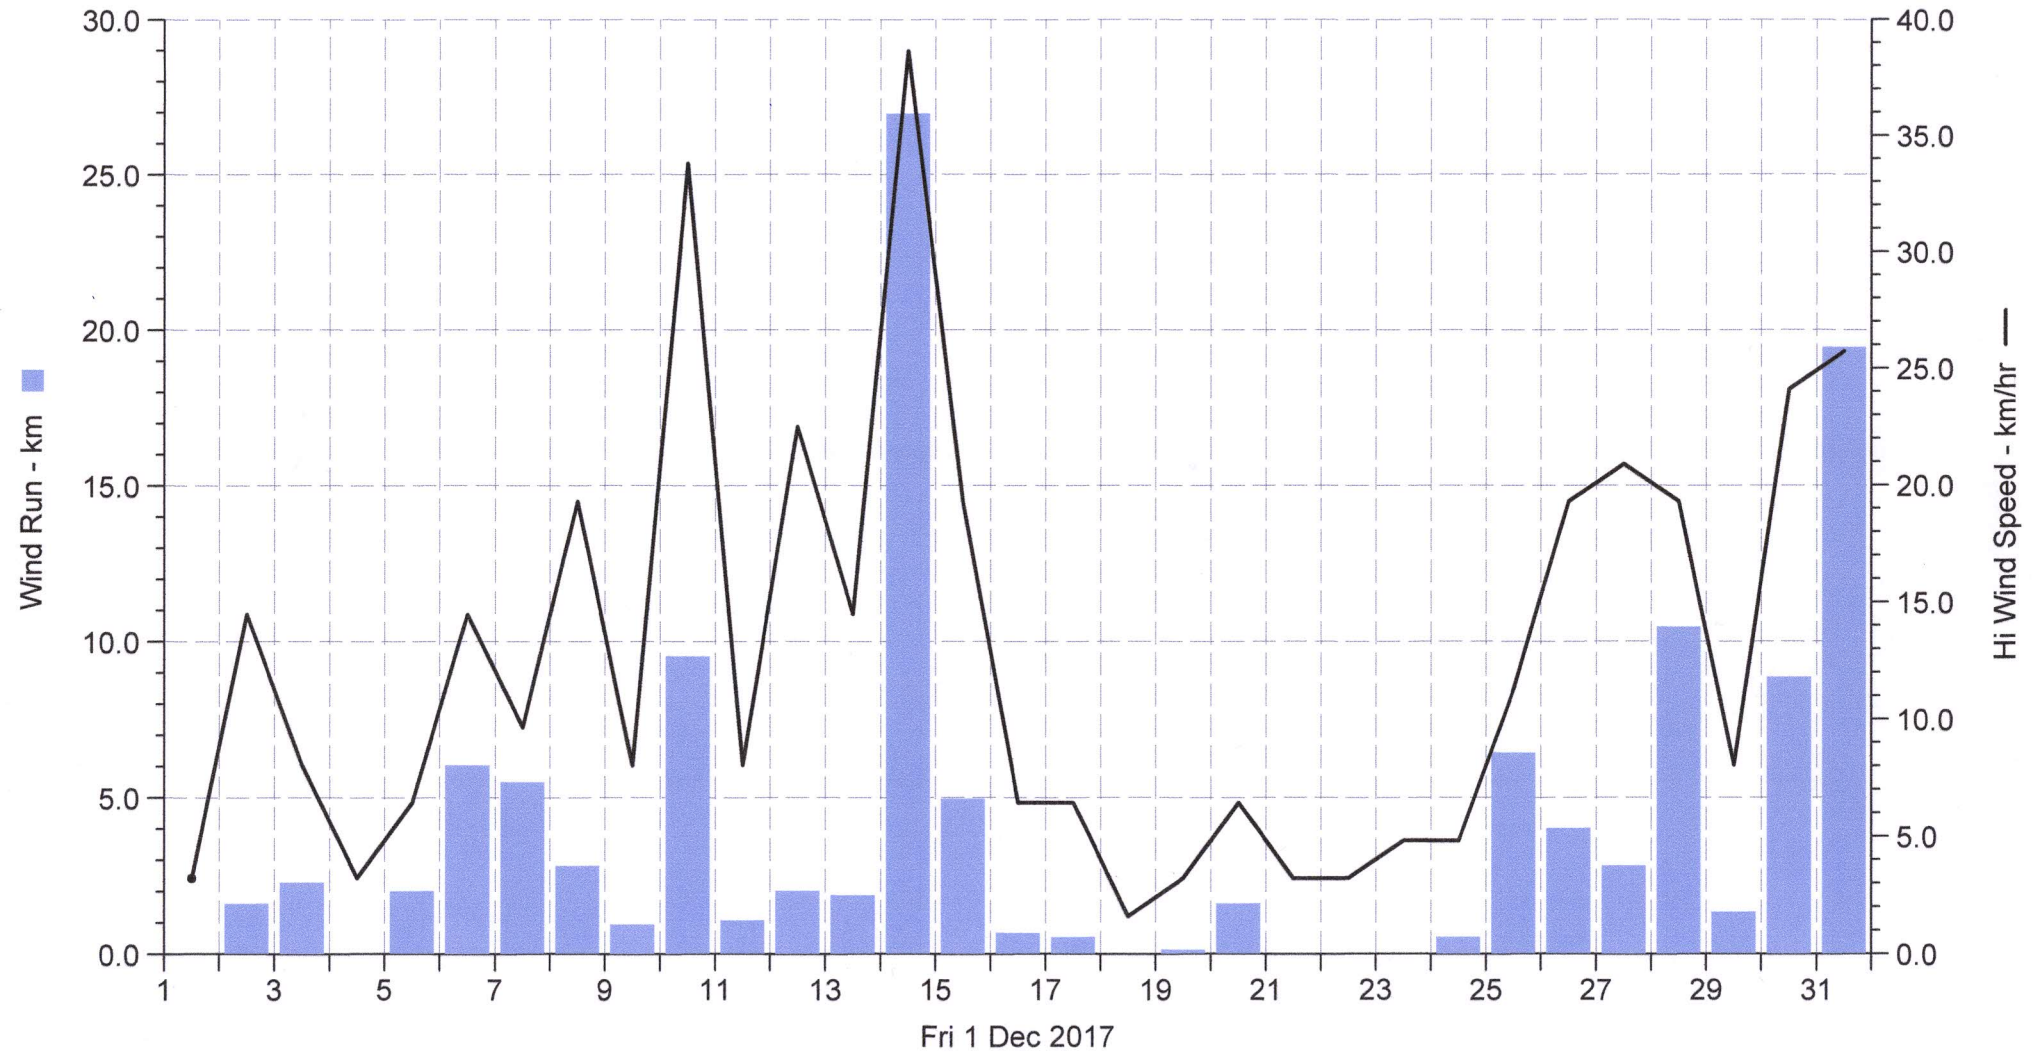

# Wetterstation (A) Schulstrasse

■ Wind Run    ■ Hi Wind Speed